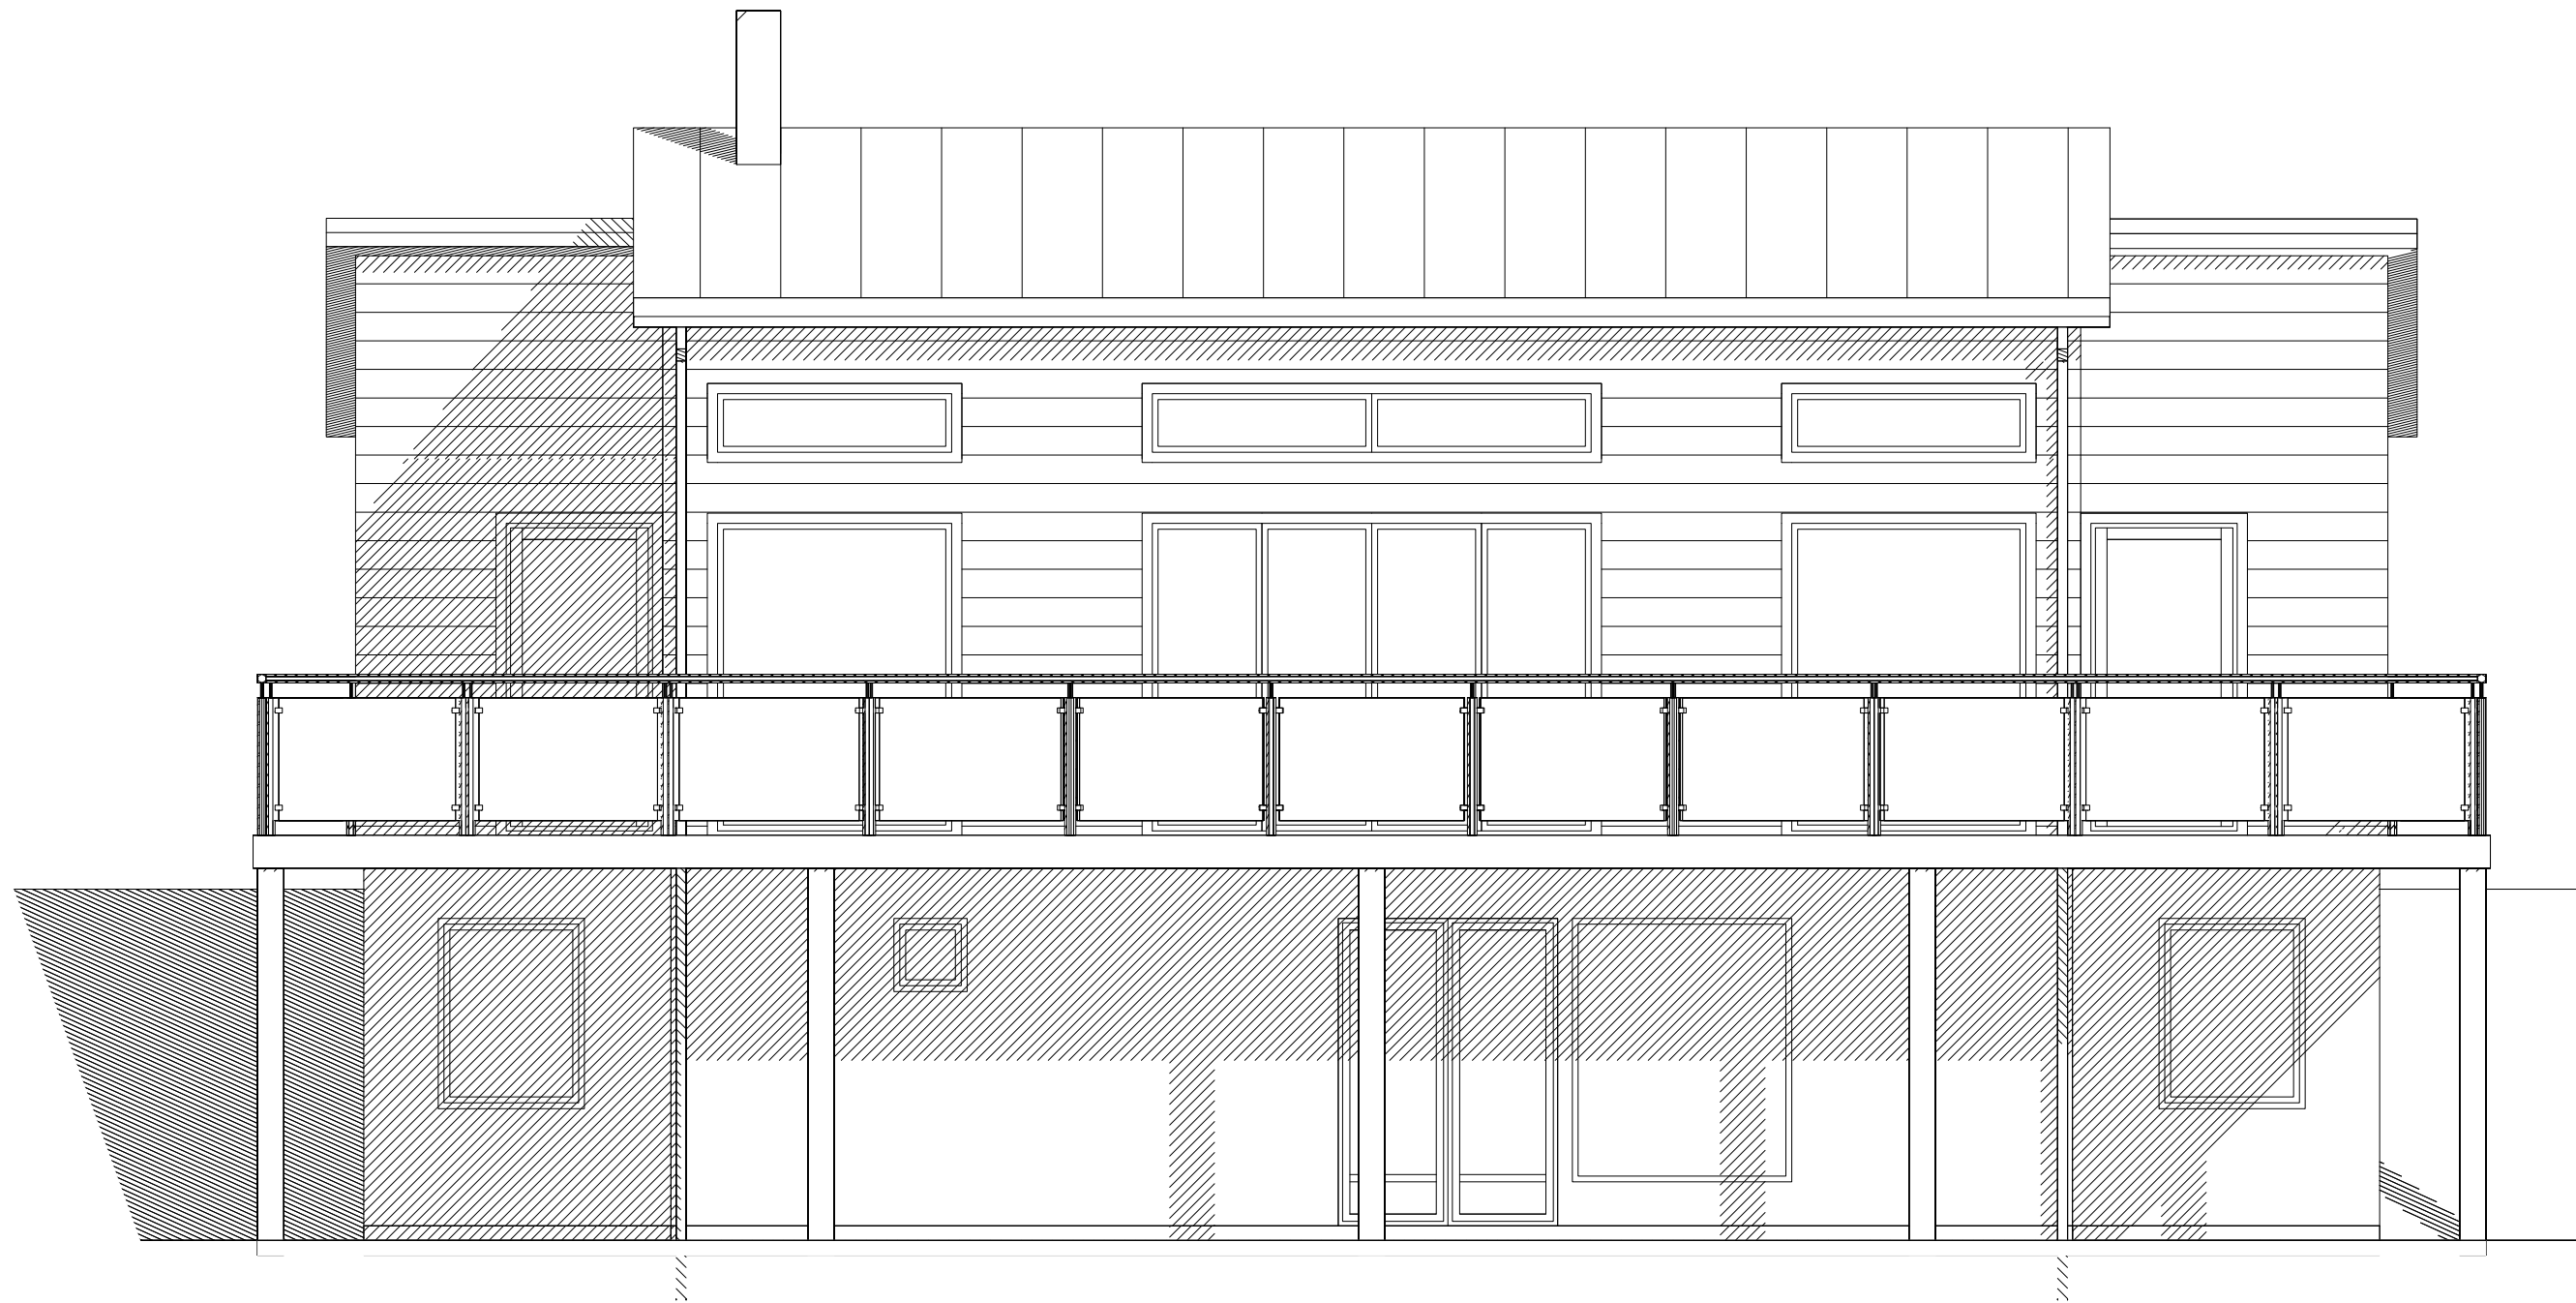

INV AREA 88 m²
BYA 102 m²

REV	ANT	ÄNDRINGEN AVSER	DATUM	SIGN
MiljöBoHus Tele: 0730-66 68 03 Mail: per@miljobohus.se Web: www.miljobohus.se			Tvåplan Slutning 170 m² Plan vån. 1-2	
			DATUM 2013-11-29 ANSVARIG SKALA 1:100	
OBJEKT		RIT/KONSTR AV Mats	NUMMER 501	

REV	ANT	ÄNDRINGEN AVSER	DATUM	SIGN
			DATUM 2013-11-29	
			ANSVARIG	
			SKALA 1:50	
		RIT/KONSTR AV Mats	NUMMER 503	

MiljöBoHus

Tele: 0730-66 68 03
 Mail: per@miljobohus.se
 Web: www.miljobohus.se

Tvåplan Sluttning 170 m²

Fasad

OBJEKT